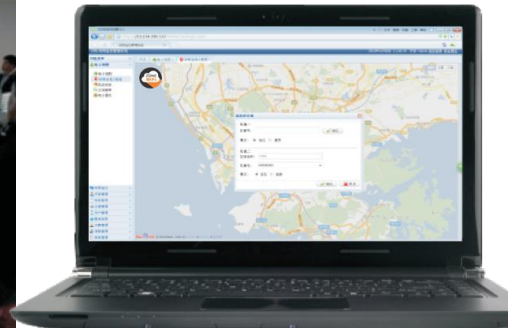

Soluções para Ônibus